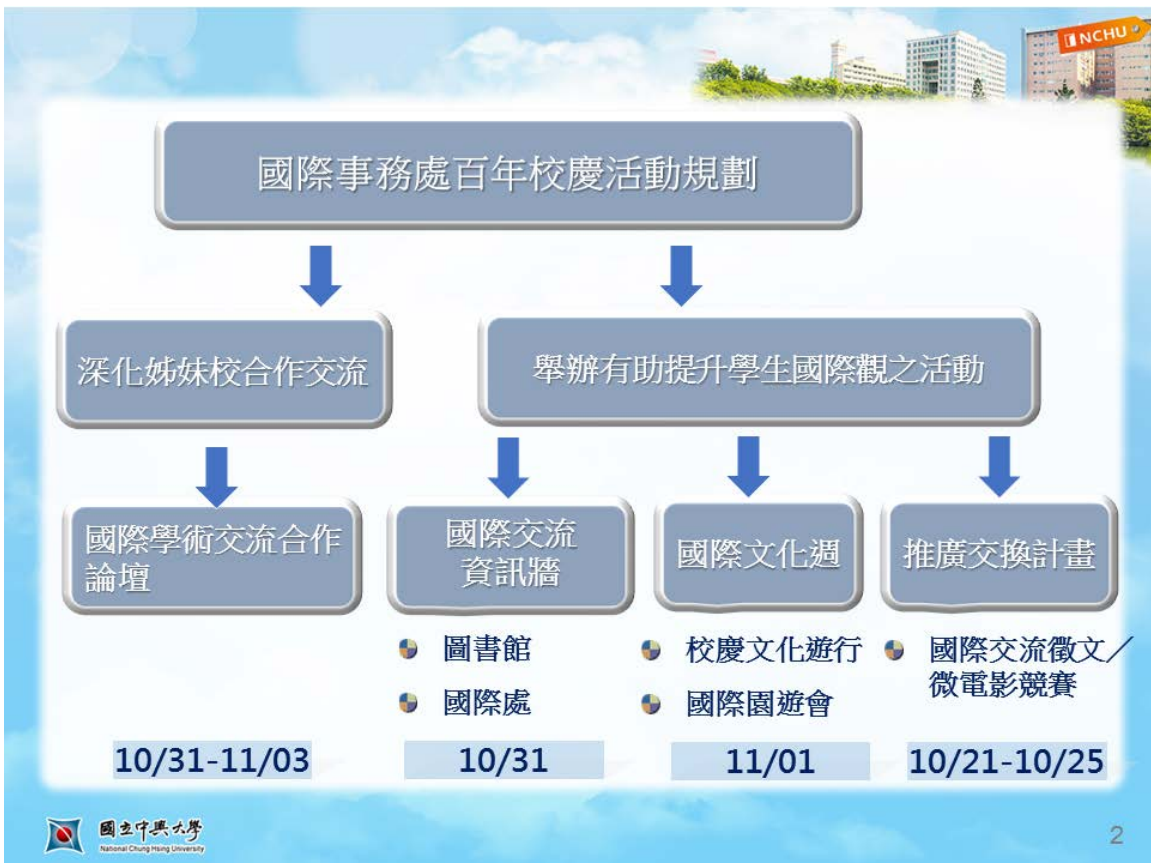

五、國際處：

國際學術交流合作論壇 International Forum for Academic Exchanges and Cooperation

日期	時間	程序	日期	時間	程序
10/31(四)		訪賓抵臺，校長晚宴	11/01(五)	14:00-15:30	座談：產業鏈結(主持人丁，與談人F至)
11/01(五)	09:00-09:20	開幕式，校長致歡迎詞		15:30-17:30	參觀啦啦隊預賽(擬與體育室確認日期)及國際文化週
	09:20-09:50	專題演講 (主持人甲，演講人A)		17:30-	乘車返回飯店
	09:50-10:20	團體合影，茶敘	11/02(六)	08:30-10:30	參觀全校運動會之國際文化校慶遊行(擬與體育室確認日期)
	10:50-12:20	座談：學術交流合作 (主持人乙，發表人BCD)		10:30-	乘車前往日月潭、惠蓀林場(夜宿)
	12:20-14:00	午宴演講 (主持人丙，發表人E)	11/03(日)		返回台中、離臺

國際學術交流合作論壇邀請對象

第一批

1	亞洲	日本	北海道大學
2	亞洲	日本	東北大學
3	亞洲	韓國	全北大學
4	亞洲	泰國	泰國農業大學
5	亞洲	印尼	印尼萬隆理工大學
6	澳洲	澳洲	拉羅普大學
7	歐洲	德國	卡斯魯厄應用科學大學
8	美洲	美國	加州大學戴維斯校區
9	美洲	美國	德州農工大學
10	美洲	美國	德拉瓦大學

第二批

1	亞洲	日本	京都大學
2	亞洲	泰國	朱拉隆功大學
3	亞洲	泰國	馬希竇大學
4	亞洲	印尼	泗水理工學院
5	歐洲	德國	杜賓根大學
6	歐洲	德國	慕尼黑大學
7	歐洲	奧地利	茵斯堡大學
8	歐洲	義大利	維洛那大學
9	美洲	美國	加州大學聖地牙哥分校