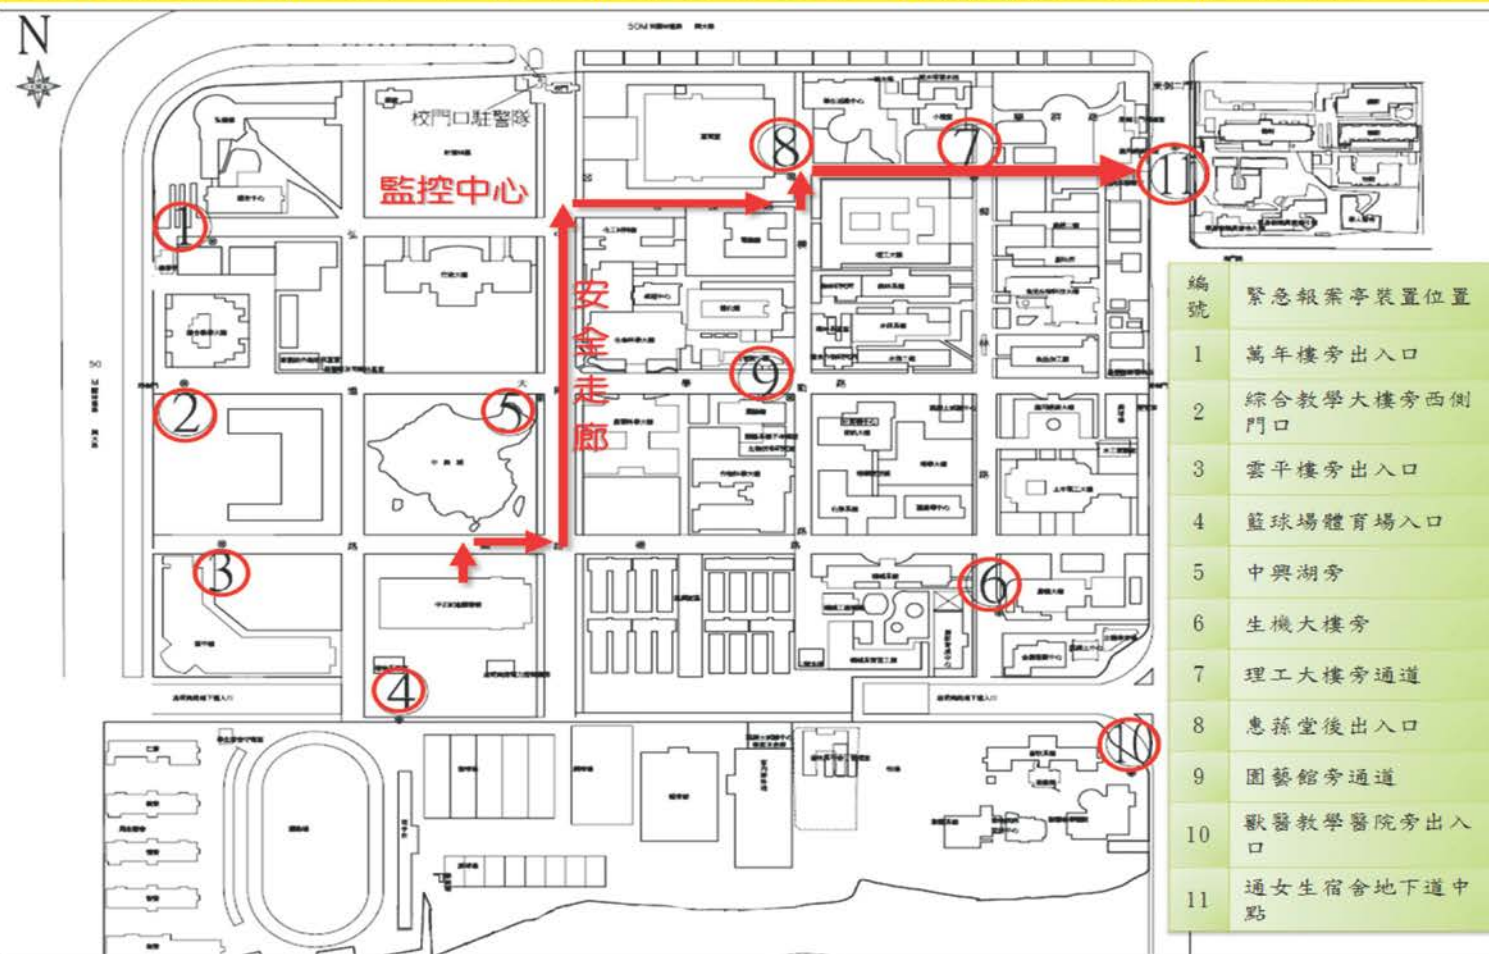

# 校園安全-居住安全

## 【導師處理學生事件流程圖】

- ◆ 24小時值勤：教官室、駐警隊、學生宿舍
- 夜間值勤：諮商中心（至晚間9點）、進修推廣部（至晚間10點）
- 發生學生事件時，本校均依導師處理學生事件流程處理。

# 校園安全-校內安全走廊設置緊急報案亭

透過學生問卷調查，規劃校園安全走廊及緊急報安亭11座。