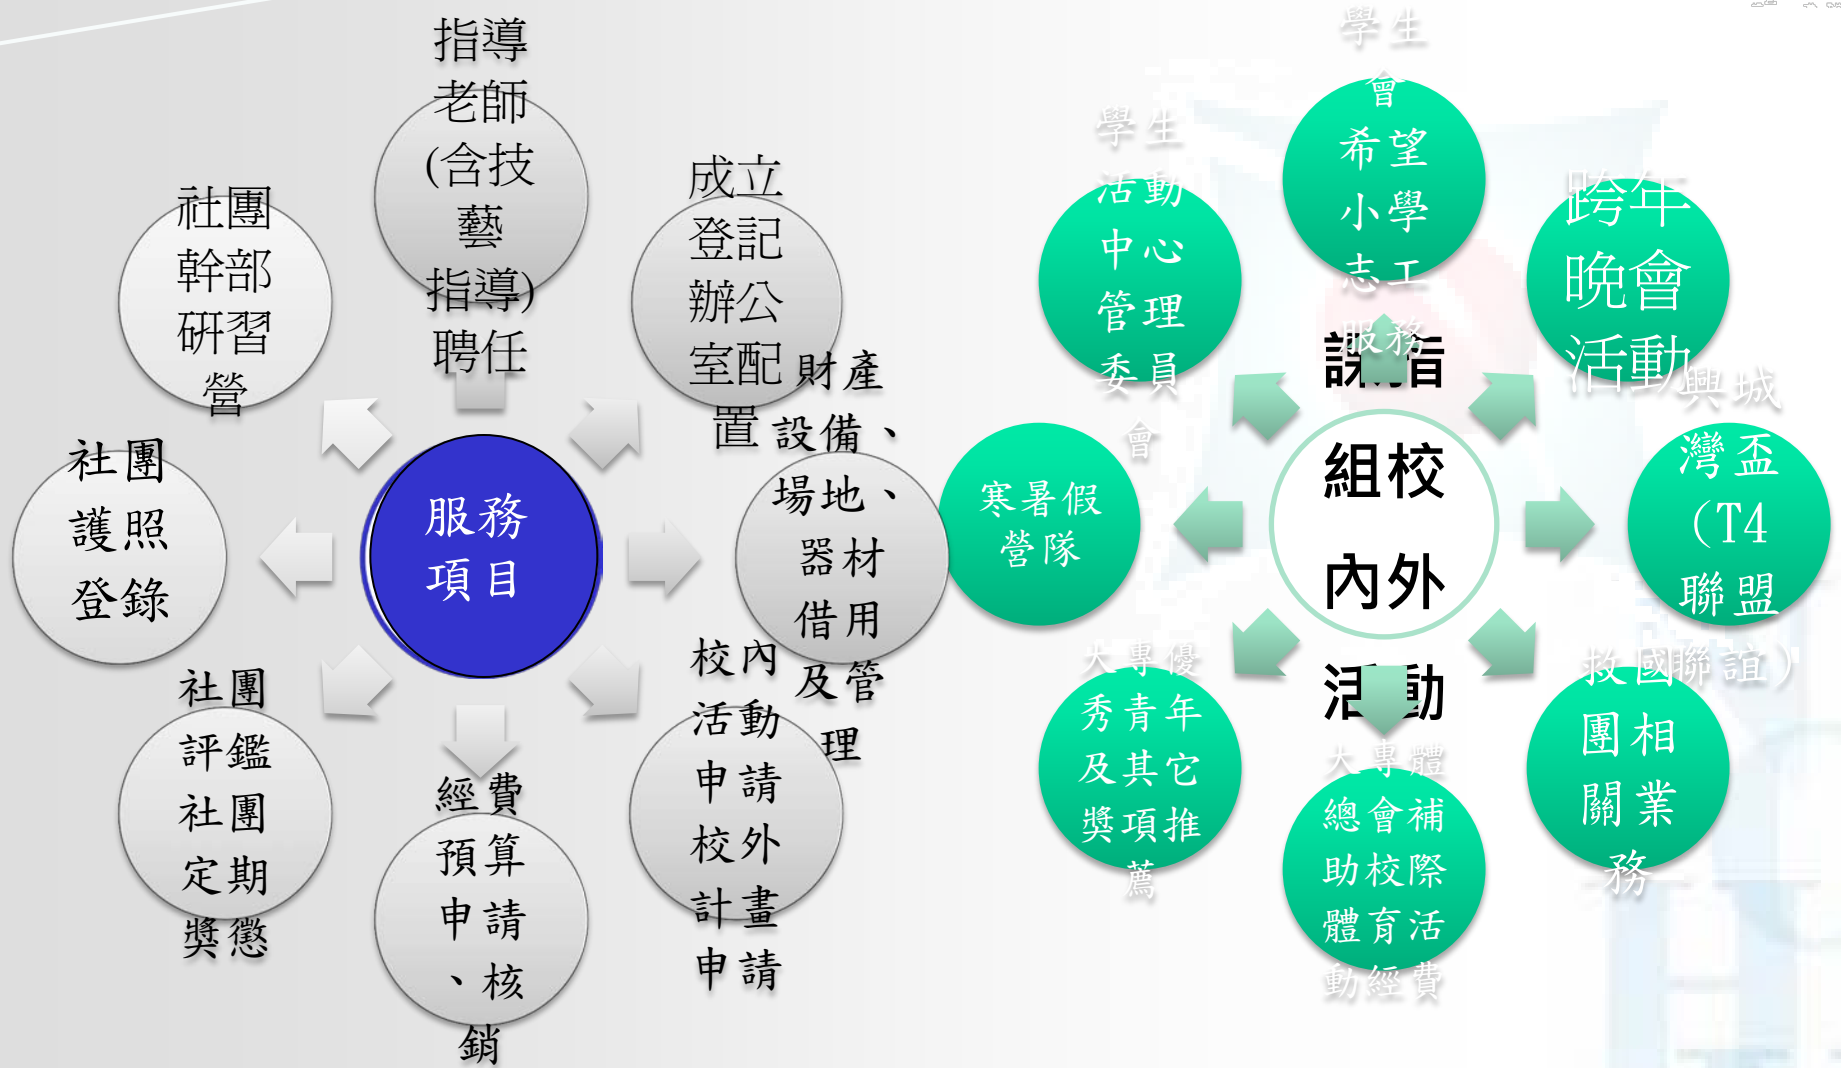

- 社團及校際活動主要培養學生健全品格，陶冶性情，激發潛能，養成各項生活興趣，藉由**樂**達到**育**的目的，以符德、智、體、群、美五育並重之教育要旨。
- 社團涵蓋學術性及學藝性、服務性及聯誼性、體育性及康樂性、自治性及綜合性等計120個社團。

# 生活資訊-育樂