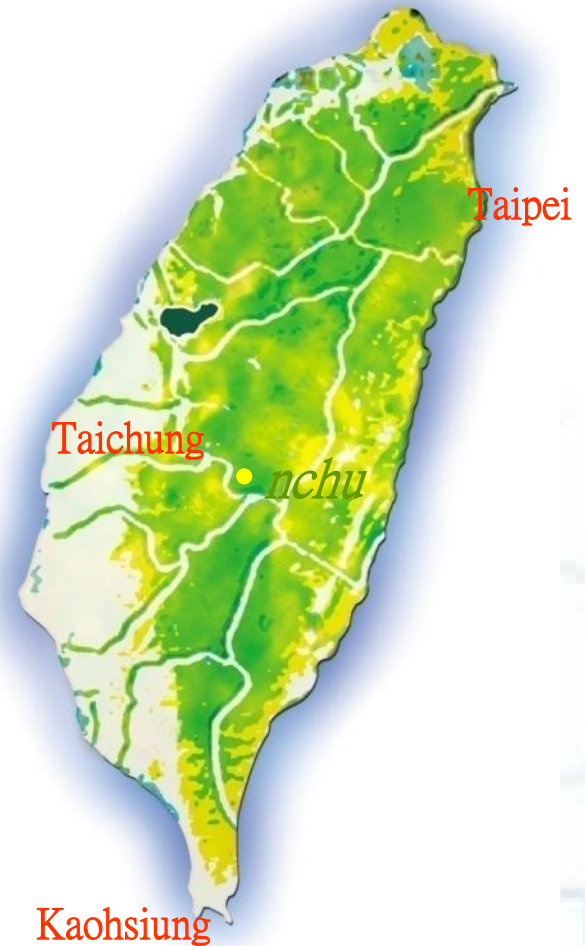

# 國立中興大學

National ChungHsing University

學生生活相關資訊

國立中興大學

# Location

校本區佔地53公頃，霧峰、溪心壩等地之農場、畜牧場與園藝場約33.5公頃，另有文山、惠蓀、東勢及新化林場等約8千餘公頃林地。(100/11/9農資學院提供)