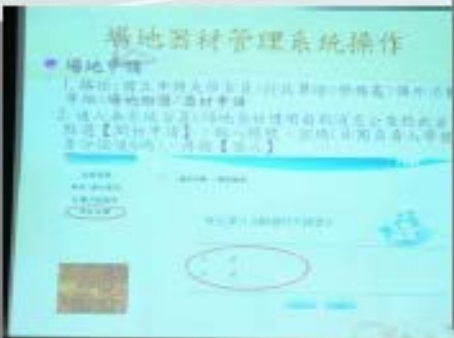

國立中興大學第39屆惠蓀社團幹部研習營