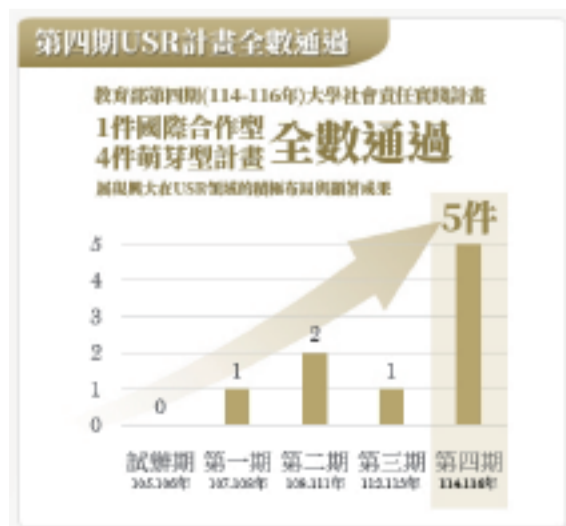

▲ 興大USR計畫全數通過，五大特色計畫展現在地關懷